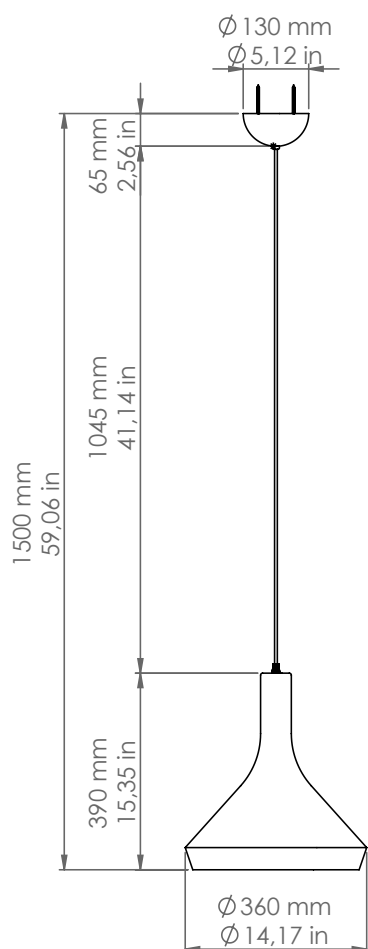

DAC1/...

Cappadocia

Descrizione: / Description:

Sospensione in alluminio smaltato.

/ Suspension in enamelled aluminium

DAC1/...

DATI TECNICI: / TECHNICAL DATA:

SORGENTE LUMINOSA: / LIGHT SOURCE:

1x15W LED
230V - 50Hz
E27

LAMPADINA NON INCLUSA
/ LIGHT BULB NOT INCLUDED

Sorgente luminosa sostituibile dall'utente finale
/ Replaceable light source by an end-user

MATERIALE: Alluminio
/ MATERIAL: Aluminium

VOLUME [M³]: 0,12

PESO LORDO [Kg]: 2,5
/ GROSS WEIGHT [Kg]:

Finiture / Finishes

- Finitura monocroma:
/ - Monochrome finish:

BL: Bianco lucido
/ Glossy white

BM: Bianco matt
/ Matte white

COR: Corten

- Finitura bicroma:
/ - Two-tone finish: