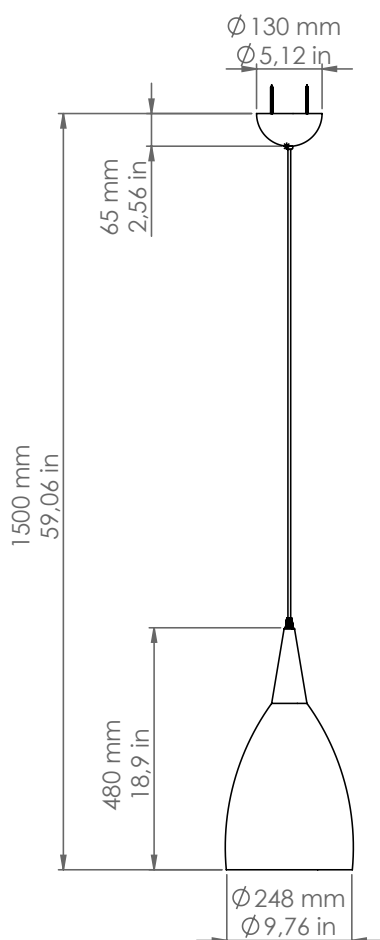

DAC2/...

Cappadocia

Descrizione: / Description:

Sospensione in alluminio smaltato.

/ Suspension in enamelled aluminium

DAC2/...

DATI TECNICI: / TECHNICAL DATA:

SORGENTE LUMINOSA: / LIGHT SOURCE:

VOLUME [M³]: 0,12

PESO LORDO [Kg]: 3
/ GROSS WEIGHT [Kg]:

Finiture / Finishes

- Finitura monocroma:
/ - Monochrome finish:

BL: Bianco lucido
/ Glossy white

BM: Bianco matt
/ Matte white

COR: Corten

- Finitura bicroma:
/ - Two-tone finish: