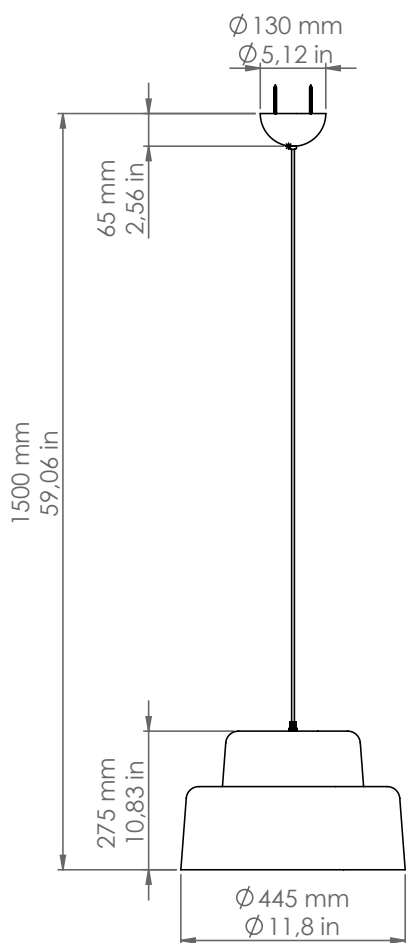

## DAC4/...

DATI TECNICI: / TECHNICAL DATA:

SORGENTE LUMINOSA: / LIGHT SOURCE:

1x15W LED  
230V - 50Hz  
E27

LAMPADINA NON INCLUSA  
/ LIGHT BULB NOT INCLUDED

Sorgente luminosa sostituibile dall'utente finale  
/ Replaceable light source by an end-user

MATERIALE: Alluminio  
/ MATERIAL: Aluminium

VOLUME [M³]: 0,14

PESO LORDO [Kg]: 3,1  
/ GROSS WEIGHT [Kg]: