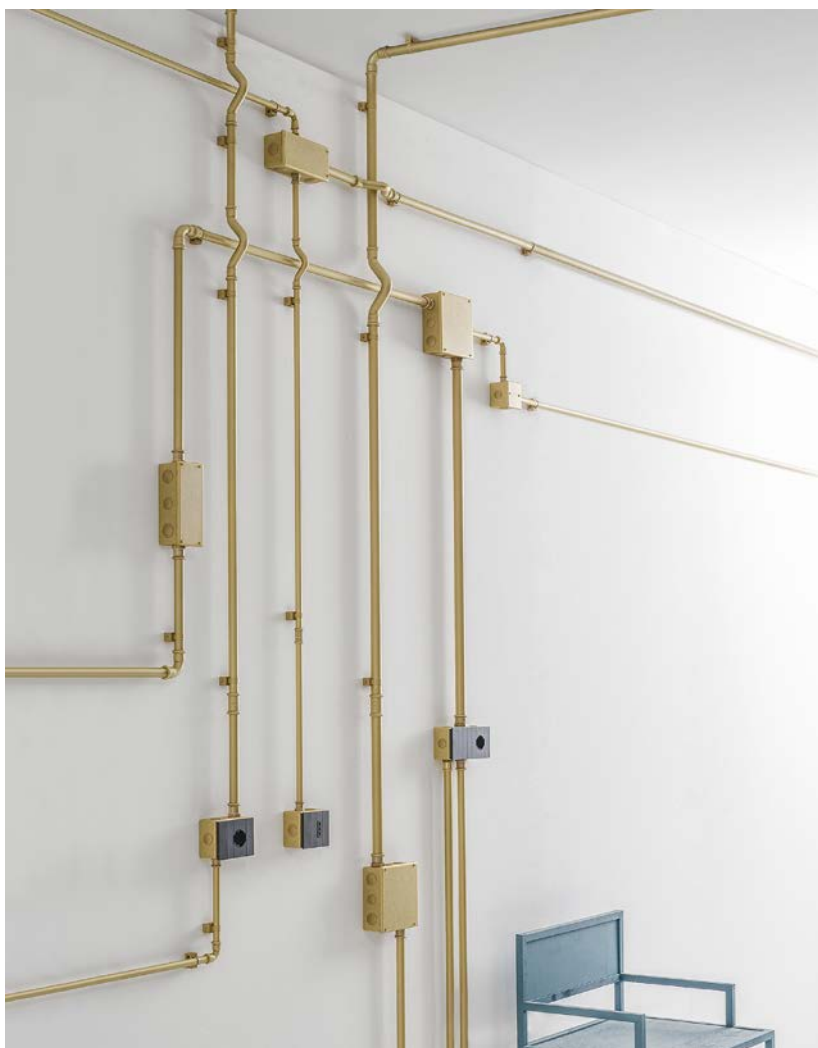

*ECOCAP2/OM*

*Econow*

*Descrizione: / Description:*

*Tappo grande per chiusura foro grande.*

*/ Big closing cap for big hole.*

## ECOCAP2/OM

DATI TECNICI: / TECHNICAL DATA:

MATERIALE: Ottone  
/ MATERIAL: Brass

FINITURE: Ottone martellato  
/ FINISHES: "Martellato" brass

VOLUME [M<sup>3</sup>]: 0,0001

PESO LORDO [Kg]: 0,036  
/ GROSS WEIGHT [Kg]: