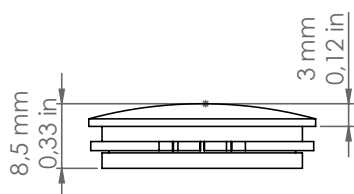

*ECOCAP2/OM*

*Econow*

*Descrizione: / Description:*

*Tappo grande per chiusura foro grande.*

*/ Big closing cap for big hole.*

## ECOCAP2/OM

DATI TECNICI: / TECHNICAL DATA:

MATERIALE: Ottone  
/ MATERIAL: Brass

FINITURE: Ottone martellato  
/ FINISHES: "Martellato" brass

VOLUME [M<sup>3</sup>]: 0,0001

PESO LORDO [Kg]: 0,036  
/ GROSS WEIGHT [Kg]: