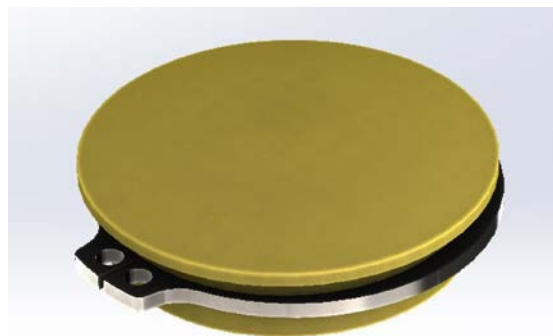

*ECOCAP2/OM*

*Econow*

*Descrizione: / Description:*

*Tappo grande per chiusura foro grande.*

*/ Big closing cap for big hole.*

## ECOCAP2/OM

DATI TECNICI: / TECHNICAL DATA:

MATERIALE: Ottone  
/ MATERIAL: Brass

FINITURE: Ottone martellato  
/ FINISHES: "Martellato" brass

VOLUME [M<sup>3</sup>]: 0,0001

PESO LORDO [Kg]: 0,036  
/ GROSS WEIGHT [Kg]: