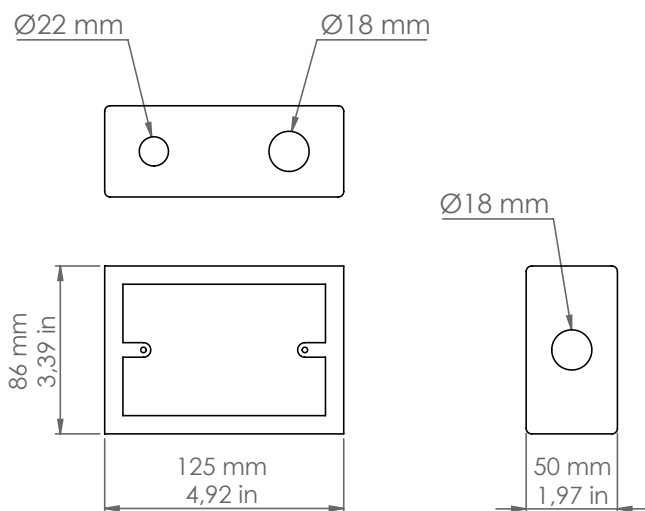

EN.BT3/MAC

Econow

Descrizione: / Description:

Scatola di derivazione rettangolare, in acciaio inox martellato con fori laterali di due dimensioni; il foro più piccolo è per la connessione di accessori sezione Ø18 mm., quello più grande è per la connessione degli accessori sezione Ø22 mm, tutti gli accessori sono da ordinare a parte; la scatola è predisposta per placca Bticino Living Now 3 Moduli, non compresa nell'articolo.

/ Rectangular junction box, in "martellato" stainless steel finish, with two-dimensional side holes types: the smallest hole needs for connection of accessories Ø18 mm; the biggest one needs for connection of accessories Ø22 mm; all accessories must be ordered separately the box is designed for BTICINO 3-module plates, which aren't included in the article.

EN.BT3/MAC

DATI TECNICI: / TECHNICAL DATA:

MATERIALE:
/ MATERIAL:

Acciaio inox
Stainless steel

FINITURE:
/ FINISHES:

Acciaio inox martellato
"Martellato" stainless steel

VOLUME [M³]:

0,016

PESO LORDO [Kg]:
/ GROSS WEIGHT [Kg]:

0,57