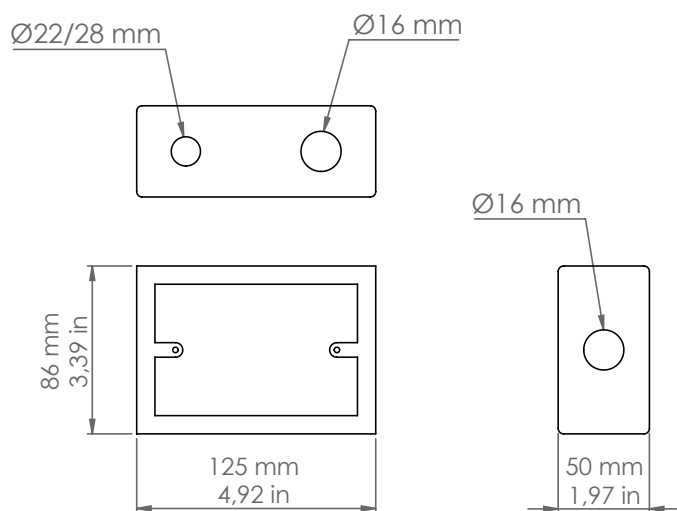

Econow

EN.BT3/OM

Descrizione: / Description:

Scatola di derivazione rettangolare, in ottone martellato con fori laterali di due dimensioni; il foro più piccolo è per la connessione di accessori sezione Ø16 mm., quello più grande è per la connessione degli accessori sezione Ø22 o Ø28 mm, tutti gli accessori sono da ordinare a parte; la scatola è predisposta per placca Bticino Living Now 3 Moduli, non compresa nell'articolo.

/ Rectangular junction box, in "martellato" brass finish, with two-dimensional side holes types: the smallest hole needs for connection of accessories Ø16 mm; the biggest one needs for connection of accessories Ø22 or Ø28 mm; all accessories must be ordered separately the box is designed for BTICINO 3-module plates, which aren't included in the article.

EN.BT3/OM

DATI TECNICI: / TECHNICAL DATA:

MATERIALE:
/ MATERIAL:

Ottone
Brass

FINITURE:
/ FINISHES:

Ottone martellato
"Martellato" brass

VOLUME [M³]:

0,016

PESO LORDO [Kg]:

0,57

/ GROSS WEIGHT [Kg]: