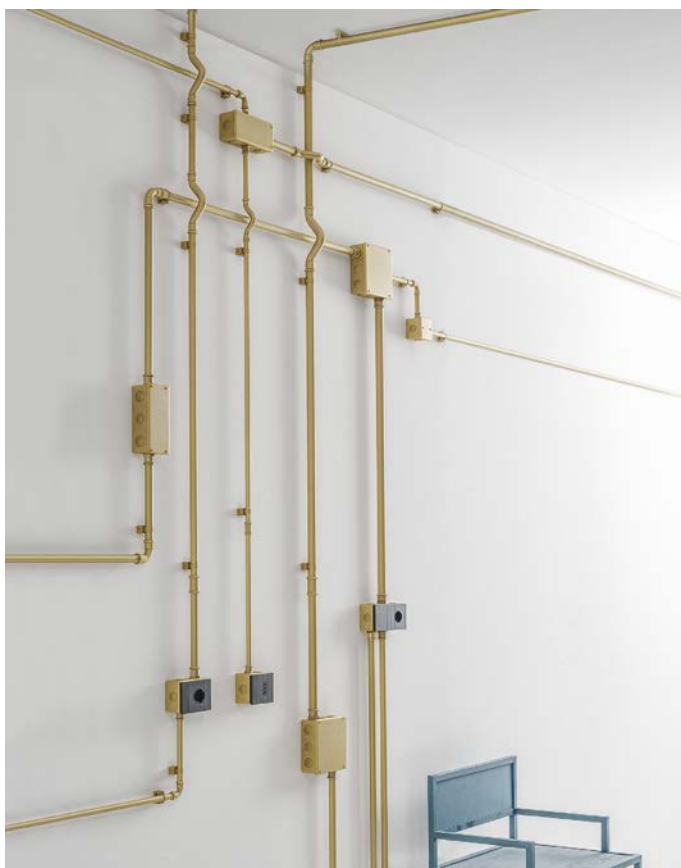

Econow

EN.BT3/OM

Descrizione: / Description:

Scatola di derivazione rettangolare, in ottone martellato con fori laterali di due dimensioni; il foro più piccolo è per la connessione di accessori sezione Ø16 mm., quello più grande è per la connessione degli accessori sezione Ø22 o Ø28 mm, tutti gli accessori sono da ordinare a parte; la scatola è predisposta per placca Bticino Living Now 3 Moduli, non compresa nell'articolo.

/ Rectangular junction box, in "martellato" brass finish, with two-dimensional side holes types: the smallest hole needs for connection of accessories Ø16 mm; the biggest one needs for connection of accessories Ø22 or Ø28 mm; all accessories must be ordered separately the box is designed for BTICINO 3-module plates, which aren't included in the article.