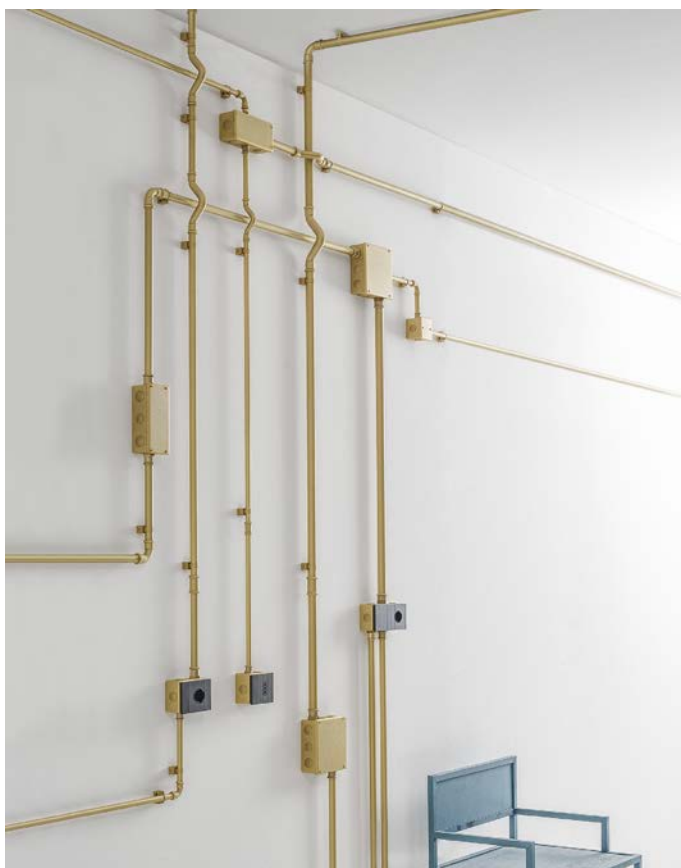

**EN.BT6/OM**

*Econow*

*Descrizione: / Description:*

*Scatola di derivazione rettangolare, in ottone martellato con fori laterali di due dimensioni; il foro più piccolo è per la connessione di accessori sezione Ø16 mm., quello più grande è per la connessione degli accessori sezione Ø22 o Ø28 mm, tutti gli accessori sono da ordinare a parte; la scatola è predisposta per placca Bticino Living Now 6 Moduli, non compresa nell'articolo.*

*/ Rectangular junction box, in "martellato" brass finish, with two-dimensional side holes types: the smallest hole needs for connection of accessories Ø16 mm; the biggest one needs for connection of accessories Ø22 or Ø28 mm; all accessories must be ordered separately the box is designed for BTICINO 6-module plates, which aren't included in the article.*

## EN.BT6/OM

DATI TECNICI: / TECHNICAL DATA:

MATERIALE: / MATERIAL:	Ottone Brass
FINITURE: / FINISHES:	Ottone martellato "Martellato" brass
VOLUME [M³]:	0,01
PESO LORDO [Kg]: / GROSS WEIGHT [Kg]:	0,93