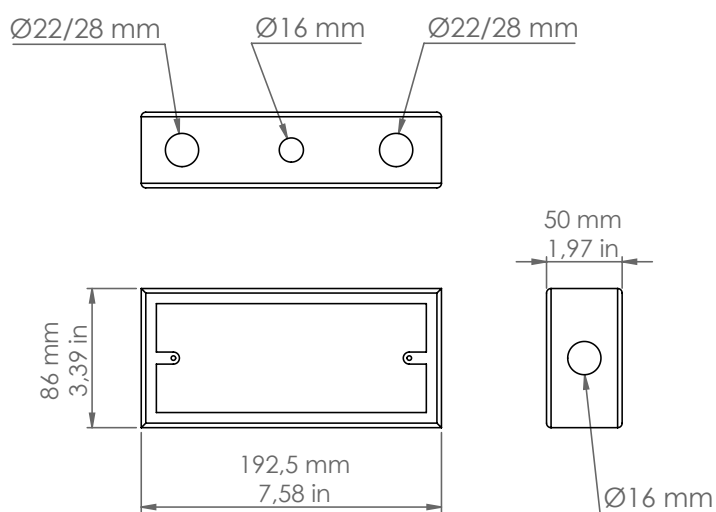

**EN.BT6/OM**

*Econow*

*Descrizione: / Description:*

*Scatola di derivazione rettangolare, in ottone martellato con fori laterali di due dimensioni; il foro più piccolo è per la connessione di accessori sezione Ø16 mm., quello più grande è per la connessione degli accessori sezione Ø22 o Ø28 mm, tutti gli accessori sono da ordinare a parte; la scatola è predisposta per placca Bticino Living Now 6 Moduli, non compresa nell'articolo.*

*/ Rectangular junction box, in "martellato" brass finish, with two-dimensional side holes types: the smallest hole needs for connection of accessories Ø16 mm; the biggest one needs for connection of accessories Ø22 or Ø28 mm; all accessories must be ordered separately the box is designed for BTICINO 6-module plates, which aren't included in the article.*

## EN.BT6/OM

DATI TECNICI: / TECHNICAL DATA:

MATERIALE: / MATERIAL:	Ottone Brass
FINITURE: / FINISHES:	Ottone martellato "Martellato" brass
VOLUME [M³]:	0,01
PESO LORDO [Kg]: / GROSS WEIGHT [Kg]:	0,93