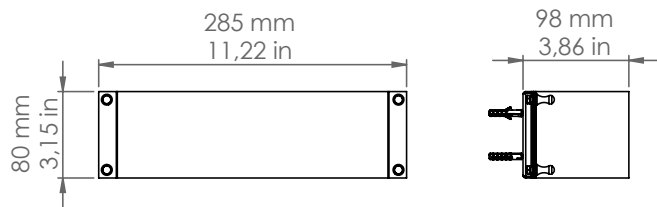

Fashion

FASCIA 1

Descrizione: / Description:

Applique piccola a parete con schermatura protettiva in rame anticato e diffusori in metacrilato colore bianco-latte che emanano una gradevole luce verso l'alto ed il basso.

via Vittorio Veneto, 7, Pieve del Grappa (TV)

FASCIA 1

DATI TECNICI: / TECHNICAL DATA:

CE IP54

SORGENTE LUMINOSA: / LIGHT SOURCE:

1x20W LED

230V - 50Hz

R7S 118mm

VOLUME [M³]: 0,04

PESO LORDO [Kg]: 2,68
/ GROSS WEIGHT [Kg]:

FINITURE: Rame anticato
/ FINISHES: Aged copper