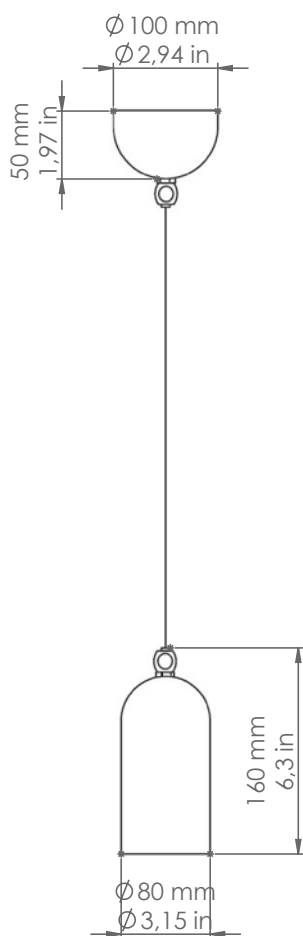

## Frasca

*FRA/GU10/ ...*

*Descrizione: / Description:*

*Sospensione singola in ottone con attacco GU10, fornita con cavo lungo 3 mt; è disponibile nelle finiture ottone anticato o dark bronze. Per eventuale decentralizzazione è disponibile l'appendimento in ottone anticato (Art. MAN), da ordinare a parte.*

*/ Single pendant made of brass with GU10 socket, supplied with 3-meter-long cable; it is available in aged brass or dark bronze finish. For eventual decentralization it's available the support in aged brass (Art. MAN), to be ordered separately.*

## FRA/GU10/ ...

DATI TECNICI: / TECHNICAL DATA:

SORGENTE LUMINOSA: / LIGHT SOURCE:

7W LED  
230V - 50Hz  
GU10

LAMPADINA NON INCLUSA

/ LIGHT BULB NOT INCLUDED

Sorgente luminosa sostituibile dall'utente finale  
/ Replaceable light source by an end-user

VOLUME [M³]: 0,02

PESO LORDO [Kg]: 1,1  
/ GROSS WEIGHT [Kg]:

MATERIALE: Ottone  
/ MATERIAL: Brass

FINITURE: O: Ottone anticato  
/ FINISHES: / Aged brass

DB: Dark bronze