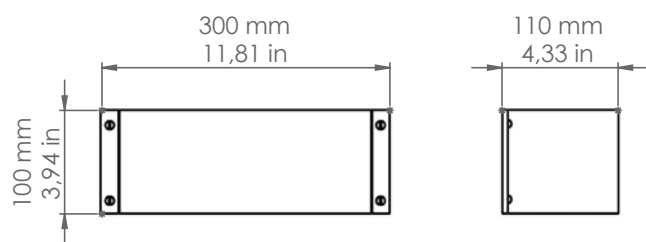

Glamour

GLA.1

Art. GLA.1

Art. GLA.2

Art. GLA.3

Descrizione: / Description:

Applique piccola a parete in gres ceramico smaltato bianco con riflettore in metacrilato colore bianco-latte.

/ Small wall lamp made of white glazed ceramic with white-milk shiny methacrylate reflector.

GLA.1

DATI TECNICI: / TECHNICAL DATA:

CE IP40

SORGENTE LUMINOSA: / LIGHT SOURCE:

1x20W LED
230V - 50Hz
R7S 118mm

LAMPADINA NON INCLUSA

/ LIGHT BULB NOT INCLUDED

Sorgente luminosa sostituibile dall'utente finale
/ Replaceable light source by an end-user

MATERIALE: Gres ceramico e metacrilato
/ MATERIAL: Glazed ceramic and methacrylate

VOLUME [M³]: 0,02

PESO LORDO [Kg]: 2,220
/ GROSS WEIGHT [Kg]:

FINITURE: Gres ceramico smaltato bianco e metacrilato colore bianco-latte
/ FINISHES: White glazed ceramic and white-milk shiny methacrylate