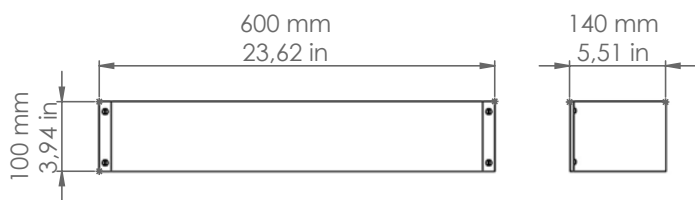

Glamour

GLA.3

Art. GLA.1
Art. GLA.2
Art. GLA.3

Descrizione: / Description:

Applique grande a parete in gres ceramico smaltato bianco con riflettore in metacrilato colore bianco-latte.

/ Big wall lamp made of white glazed ceramic with white-milk shiny methacrylate reflector.

GLA.3

DATI TECNICI: / TECHNICAL DATA:

CE IP40

SORGENTE LUMINOSA: / LIGHT SOURCE:

2x 20W LED

230V - 50Hz

R7S 118mm

LAMPADINA NON INCLUSA

0,06

PESO LORDO [Kg]:

/ GROSS WEIGHT [Kg]:

4,520

FINITURE:

/ FINISHES:

Gres ceramico smaltato bianco

e metacrilato colore bianco-latte