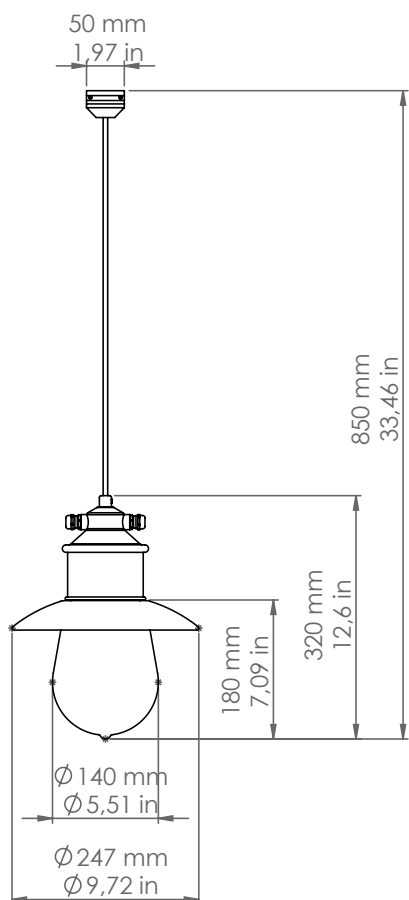

Guinguette

G.OUT2/P/TESA

Descrizione: / Description:

Sospensione per tesata, in ottone anticato, con riflettore, a due uscite cavo nero da 2 mt ciascuna, con vetro trasparente.

/ Head-light pendant in aged brass, with shade, two black cable exits of 2mt each one, with clear glass.

G.OUT2/P/TESA

DATI TECNICI: / TECHNICAL DATA:

SORGENTE LUMINOSA: / LIGHT SOURCE:

1x15W LED
230V - 50Hz
E27

LAMPADINA NON INCLUSA
/ LIGHT BULB NOT INCLUDED

Sorgente luminosa sostituibile dall'utente finale
/ Replaceable light source by an end-user

MATERIALE: Ottone
/ MATERIAL: Brass

VOLUME [M³]: 0,1

PESO LORDO [Kg]: 4,9
/ GROSS WEIGHT [Kg]:

FINITURE: Ottone anticato
/ FINISHES: Aged brass