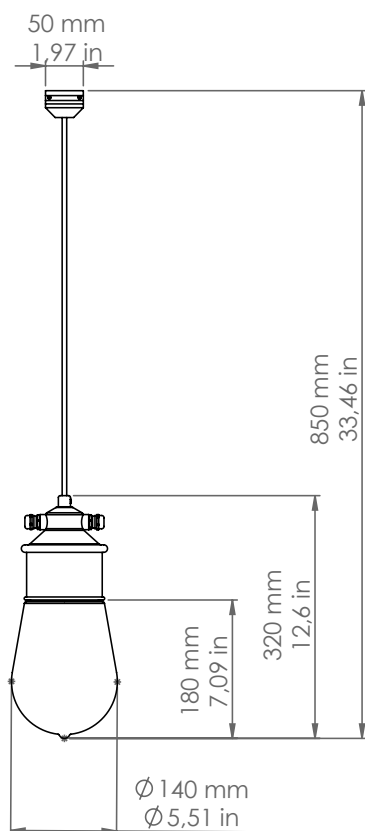

**G.OUT2/TESA**

*Guinguette*

*Descrizione: / Description:*

*Sospensione per tesata, in ottone anticato, a due uscite cavo nero da 2 mt ciascuna, con vetro trasparente.*

*/ Head-light pendant in aged brass, two black cable exits of 2mt each one, with clear glass.*

## G.OUT2/TESA

DATI TECNICI: / TECHNICAL DATA:

SORGENTE LUMINOSA: / LIGHT SOURCE:

1x15W LED  
230V - 50Hz  
E27

LAMPADINA NON INCLUSA  
/ LIGHT BULB NOT INCLUDED

Sorgente luminosa sostituibile dall'utente finale  
/ Replaceable light source by an end-user

MATERIALE: Ottone  
/ MATERIAL: Brass

VOLUME [M³]: 0,1

PESO LORDO [Kg]: 4,5  
/ GROSS WEIGHT [Kg]:

FINITURE: Ottone anticato  
/ FINISHES: Aged brass