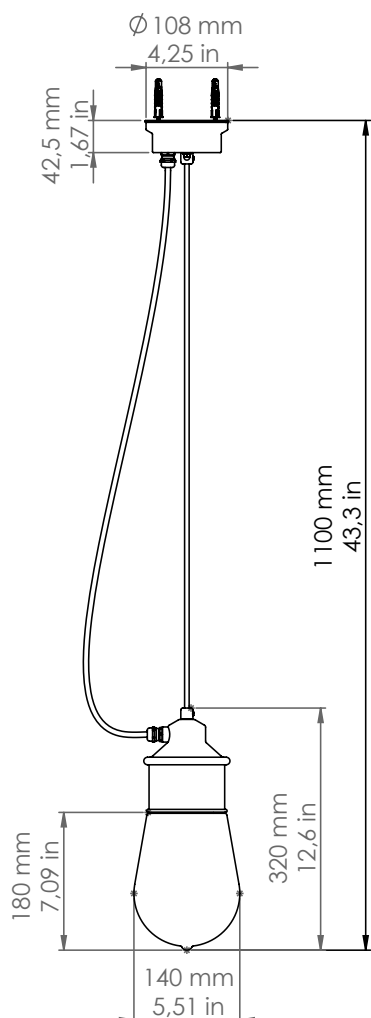

G.OUT/1

Guinguette

Art. G.OUT1/P

Art. G.OUT/1

Descrizione: / Description:

Sospensione da esterno in ottone anticato, ad una uscita cavo nero, con asta di sostegno centrale, vetro trasparente.

/ Pendant for outdoor in aged brass, single black cable outlet, with central support rod, with clear glass

G.OUT/1

DATI TECNICI: / TECHNICAL DATA:

SORGENTE LUMINOSA: / LIGHT SOURCE:

1x15W LED
230V - 50Hz
E27

LAMPADINA NON INCLUSA

/ LIGHT BULB NOT INCLUDED

Sorgente luminosa sostituibile dall'utente finale
/ Replaceable light source by an end-user

MATERIALE: Ottone
/ MATERIAL: Brass

VOLUME [M³]: 0,07

PESO LORDO [Kg]: 4,5
/ GROSS WEIGHT [Kg]:

FINITURA: Ottone anticato
/ FINISH: Aged brass