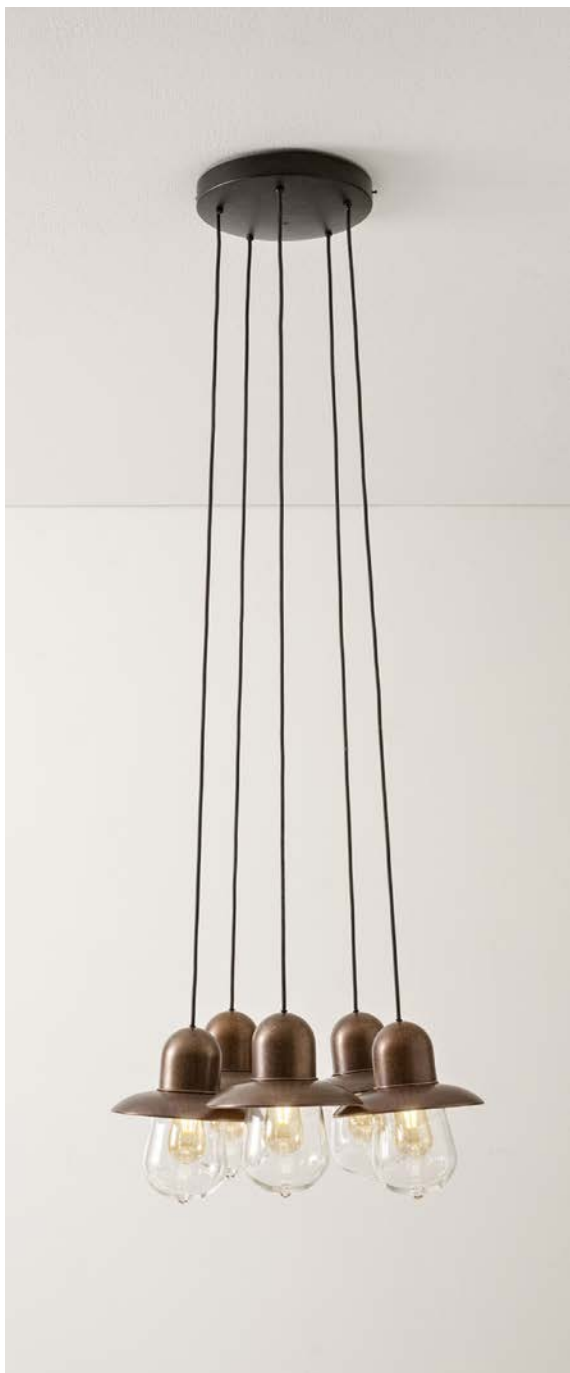

G/P/MIX

Guinguette

Descrizione: / Description:

Sospensione in ottone anticato con vetro trasparente e riflettore per rosone multiplo comprensiva di cavo nero 3mt.

/ Aged brass pendant with clear glass and shade, for round multiple canopy and with a 3mt black cable.

MATERIALE: Ottone
/ MATERIAL: Brass

VOLUME [M³]: 0,07

PESO LORDO [Kg]: 3,04
/ GROSS WEIGHT [Kg]:

FINITURE: Ottone anticato
/ FINISHES: Aged brass