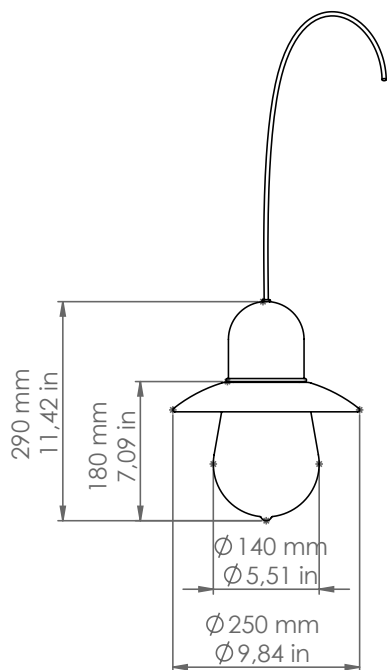

G/P/MIX

Guinguette

Descrizione: / Description:

Sospensione in ottone anticato con vetro trasparente e riflettore per rosone multiplo comprensiva di cavo nero 3mt.

/ Aged brass pendant with clear glass and shade, for round multiple canopy and with a 3mt black cable.

G/P/MIX

DATI TECNICI: / TECHNICAL DATA:

SORGENTE LUMINOSA: / LIGHT SOURCE:

1x15W LED
230V - 50Hz
E27

LAMPADINA NON INCLUSA
/ LIGHT BULB NOT INCLUDED

Sorgente luminosa sostituibile dall'utente finale
/ Replaceable light source by an end-user

MATERIALE: Ottone
/ MATERIAL: Brass

VOLUME [M³]: 0,07

PESO LORDO [Kg]: 3,04
/ GROSS WEIGHT [Kg]:

FINITURE: Ottone anticato
/ FINISHES: Aged brass