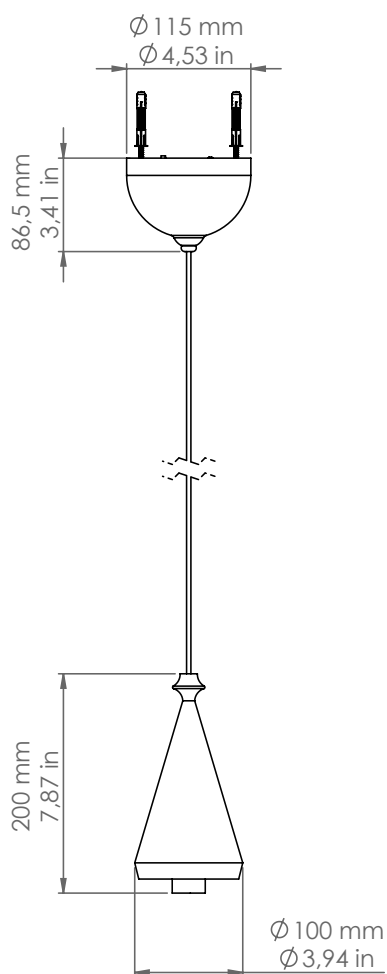

## *Lustrini*

*Descrizione: / Description:*

*Sospensione singola in ceramica comprensiva di cavo nero 3 mt.*

*/ Ceramic pendant with a 3 mt black cable.*

## L2MINI/...

DATI TECNICI: / / TECHNICAL DATA:

CE  IP20 

SORGENTE LUMINOSA: / LIGHT SOURCE:

1 x 5W LED (Driver incluso / Driver included)  
 3000°K  
 230V - 50Hz  
 475 lm  
 350 mA  
 CRI: >90  
 40000H

VOLUME [M³]: 0,03

PESO lordo [Kg]: 1,6  
 / GROSS WEIGHT [Kg]:

FINITURE:  
 / FINISHES:

- BL: Bianco lucido / Glossy white
- BM: Bianco matt / Matte white
- NL: Nero lucido / Glossy black
- NM: Nero matt / Matte black
- MR: Metal rame / Copper metal
- PT: Platino / Platinum
- AU: Oro / Gold
- CU: Rame / Copper