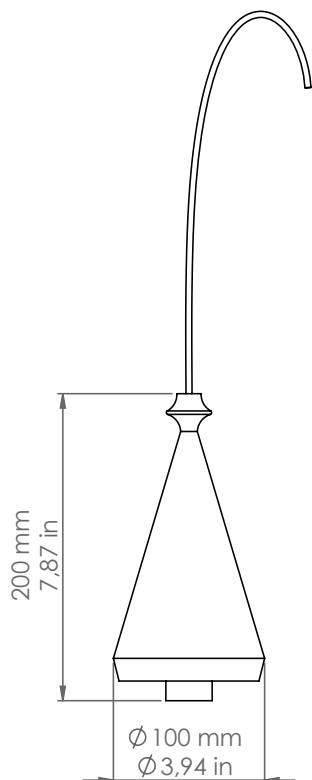

L2MINI/MIX/...

Lustrini

Descrizione: / Description:

*Sospensione in ceramica per rosone multiplo comprensiva di cavo nero 3 mt.
/ Ceramic pendant for round multiple canopy with a 3 mt black cable.*

L2MINI/MIX/...

DATI TECNICI: / / TECHNICAL DATA:

CE IP20

SORGENTE LUMINOSA: / LIGHT SOURCE:

1 x 5W LED (Driver incluso / Driver included)
 3000°K
 230V - 50Hz
 475 lm
 350 mA
 CRI: >90
 40000H

DIMMERAZIONE: No
 / DIMMING:

CLASSE ENERGETICA: G+
 / ENERGETIC CLASS:

Sorgente luminosa sostituibile da un professionista
 / Replaceable light source by a professional

MATERIALE: Ceramica
 / MATERIAL: Ceramic

VOLUME [M³]: 0,02

PESO lordo [Kg]: 1,6
 / GROSS WEIGHT [Kg]: