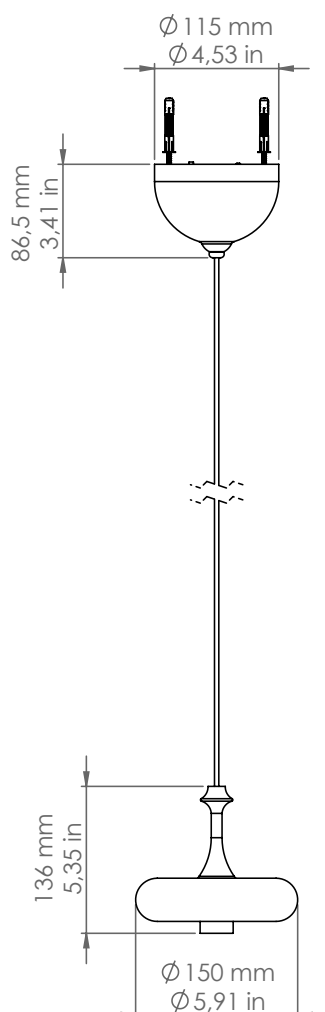

LAMINI/...

Lustrini

Descrizione: / Description:

Sospensione singola in ceramica comprensiva di cavo nero 3 mt.

/ Ceramic pendant with a 3 mt black cable.

LAMINI/...

DATI TECNICI: / / TECHNICAL DATA:

SORGENTE LUMINOSA: / LIGHT SOURCE:

MATERIALE: Ceramica
 / MATERIAL: Ceramic

VOLUME [M³]: 0,03

PESO lordo [Kg]: 1,6
 / GROSS WEIGHT [Kg]:

FINITURE:
 / FINISHES:

- BL: Bianco lucido / Glossy white
- BM: Bianco matt / Matte white
- NL: Nero lucido / Glossy black
- NM: Nero matt / Matte black
- MR: Metal rame / Copper metal
- PT: Platino / Platinum
- AU: Oro / Gold
- CU: Rame / Copper