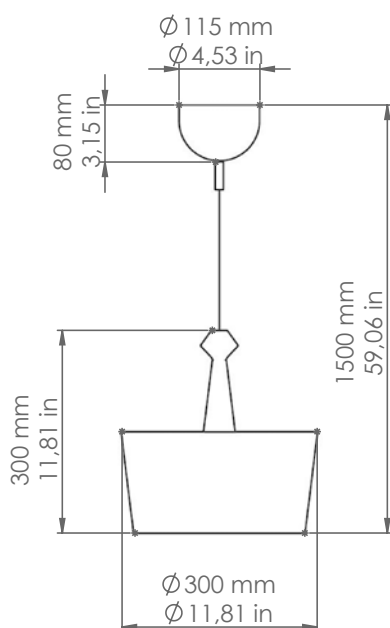

Lustri

L6/LED/...

Art. L6/LED/ROR

Descrizione: / Description:

Sospensione in ceramica con modulo LED.

/ Ceramic pendant with LED module.

L6/LED/...

DATI TECNICI: / / TECHNICAL DATA:

CE  **IP20** 

SORGENTE LUMINOSA: / LIGHT SOURCE:

1 x 10W LED (Driver incluso / Driver included)
 3000°K
 230V - 50Hz
 1020 lm
 CRI: >90
 40000H

DIMMERAZIONE: Con dimmer taglio di fase TRIAC
 / DIMMING: With dimmer phase cut TRIAC

CLASSE ENERGETICA: G
 / ENERGETIC CLASS:

Sorgente luminosa sostituibile da un professionista
 / Replaceable light source by a professional

MATERIALE: Ceramic
 / MATERIAL: Ceramic

VOLUME [M³]: 0,07

PESO lordo [Kg]: 5,3
 / GROSS WEIGHT [Kg]: