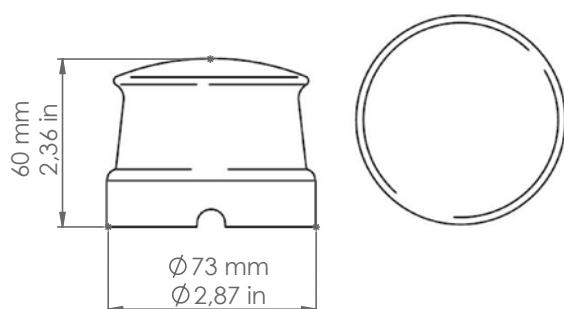

Antares

LAR.12. ...

Art. LAR.10.FB
Art. LAR.134.A
Art. LAR.138.02

Art. LAR.13.FB

Art. LAR.12.FB

Descrizione: / Description:

Scatola di derivazione piccola disponibile nella finitura ceramica bianca, ceramica "cotto" o filo colorato. L'articolo può essere corredato con particolari di nostra produzione della serie "Pleiadi", da ordinare a parte.

Email

info@aldobernardi.it

Indirizzo /Address

via Vittorio Veneto, 7, Pieve del Grappa (TV)

LAR.12. ...

DATI TECNICI: / TECHNICAL DATA:

VOLUME [M³]: 0,001

PESO LORDO [Kg]: 0,188
/ GROSS WEIGHT [Kg]: