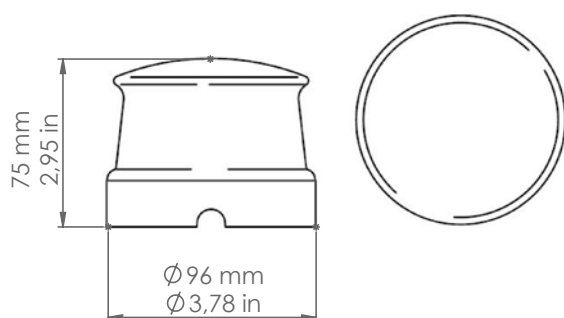

Antares

LAR.13. ...

Art. LAR.10.FB
Art. LAR.134.A
Art. LAR.138.02

Art. LAR.13.FB

Art. LAR.12.FB

Descrizione: / Description:

Scatola di derivazione grande disponibile nella finitura ceramica bianca, ceramica "cotto" o filo colorato. L'articolo può essere corredato con particolari di nostra produzione della serie "Pleiadi", da ordinare a parte.

Email

info@aldobernardi.it

Indirizzo /Address

via Vittorio Veneto, 7, Pieve del Grappa (TV)

LAR.13. ...

DATI TECNICI: / TECHNICAL DATA:

VOLUME [M³]: 0,001

PESO LORDO [Kg]: 0,354
/ GROSS WEIGHT [Kg]: