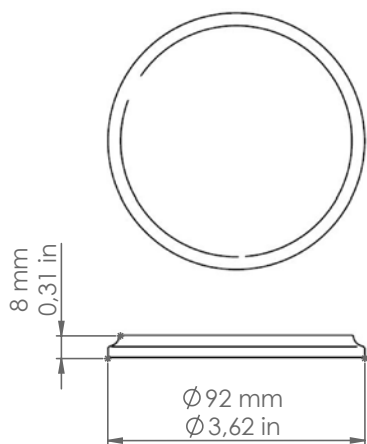

## Pleiadi

Art. LAR.191.00    Art. LAR.134.A  
 Art. LAR.134.A    Art. LAR.132.00  
 Art. LAR.190.00    Art. LAR.138.02

Art. LAR.134.A

Art. LAR.134.B

*Descrizione: / Description:*

*Rosetta in legno piccola per l'impianto a treccia.*

## LAR.134.A

DATI TECNICI: / TECHNICAL DATA:

VOLUME [M³]: 0,001

PESO LORDO [Kg]: 0,248  
/ GROSS WEIGHT [Kg]:

MATERIALE: Legno  
/ MATERIAL: Wood