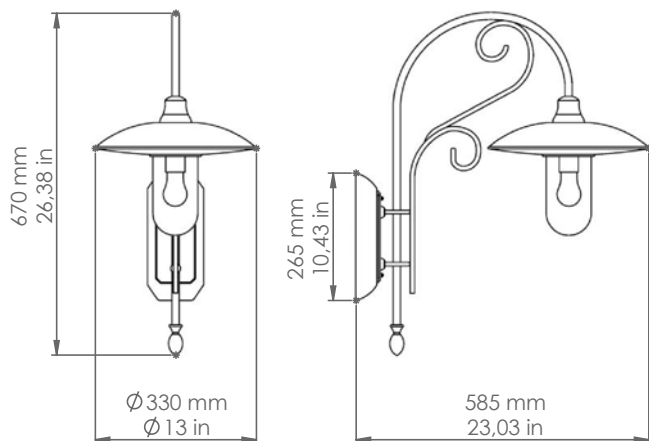

LAR.161.CV

Otello

Art. LAR.161.CV

Descrizione: / Description:

Apparecchio a parete da esterno. I materiali sono: fusione di ottone, piatto in rame anticato, riflettore in alluminio smaltato bianco e vetro temprato trasparente. È un insieme d'effetto che diventa inconfondibile elemento d'arredo per giardini, viali, borghi antichi e ristrutturazioni.

/ Outdoor wall fitting. The materials are: cast brass, aged copper shade, white enamelled aluminium reflector and tempered clear glass. It naturally integrates with gardens, avenues, ancient villages or renovations.

LAR.161.CV

DATI TECNICI: / TECHNICAL DATA:

CE IP43

SORGENTE LUMINOSA: / LIGHT SOURCE:

15W LED
230V - 50Hz
E27

LAMPADINA NON INCLUSA
/ LIGHT BULB NOT INCLUDED

Sorgente luminosa sostituibile dall'utente finale
/ Replaceable light source by an end-user

VOLUME [M³]: 0,20

PESO LORDO [Kg]: 6,6
/ GROSS WEIGHT [Kg]:

MATERIALI:
/ MATERIALS:

Struttura: Fusione di ottone e ottone
/ Structure: / Cast brass and brass

Riflettore: Alluminio smaltato bianco
/ Reflector: / White enamelled aluminium