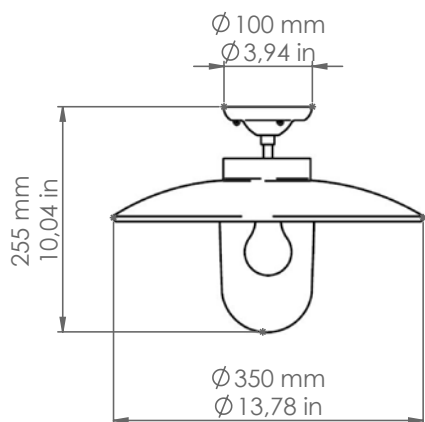

Aldo Bernardi®

Aldo Bernardi s.r.l.

tel.

+39 0423 538783

Email

info@aldobernardi.it

Indirizzo /Address

via Vittorio Veneto, 7, Pieve del Grappa (TV)

LAR.185

DATI TECNICI: / TECHNICAL DATA:

CE IP43

SORGENTE LUMINOSA: / LIGHT SOURCE:

15W LED
230V - 50Hz
E27

LAMPADINA NON INCLUSA

/ LIGHT BULB NOT INCLUDED

Sorgente luminosa sostituibile dall'utente finale
/ Replaceable light source by an end-user

VOLUME [M³]: 0,04

PESO LORDO [Kg]: 3,500
/ GROSS WEIGHT [Kg]:

MATERIALI:
/ MATERIALS:

Riflettore: Rame
/ Reflector: / Copper

Diffusore: Vetro temprato
/ Diffusers: / Tempered glass

FINITURA:
/ FINISH:

Rame anticato
/ Aged copper