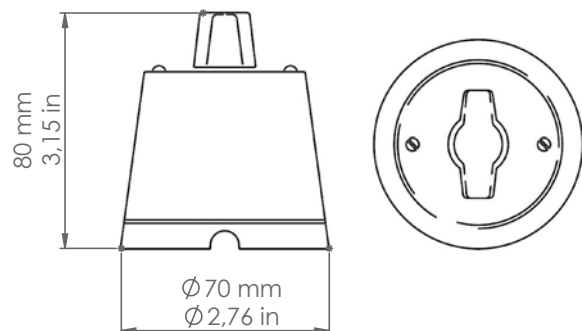

LAR.187. ... /DIMMER

DATI TECNICI: / TECHNICAL DATA:

400 VA

VOLUME [M³]: 0,001

PESO LORDO [Kg]: 0,269
/ GROSS WEIGHT [Kg]:

MATERIALE: Ceramica
/ MATERIAL: Ceramic

FINITURE: 00: Ceramica bianca
/ FINISHES: / White ceramic

C: Ceramica "cotto"
/ "Cotto" ceramic