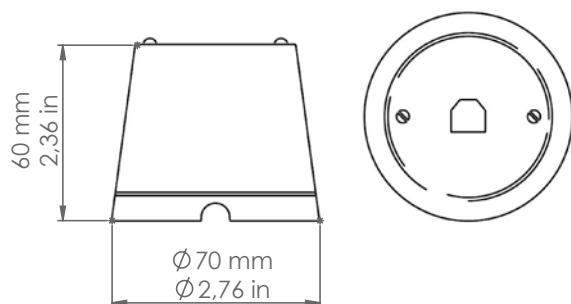

DATI TECNICI: / TECHNICAL DATA:

VOLUME [M³]: 0,001

PESO LORDO [Kg]: 0,210
/ GROSS WEIGHT [Kg]:

MATERIALE: Ceramica
/ MATERIAL: Ceramic

FINITURE: 00: Ceramica bianca
/ FINISHES: / White ceramic

C: Ceramica "cotto"
/ "Cotto" ceramic