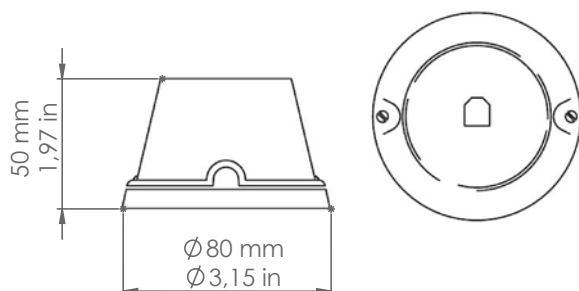

## LAR.191. ... /TEL

DATI TECNICI: / TECHNICAL DATA:

VOLUME [M³]: 0,001

PESO LORDO [Kg]: 0,216  
/ GROSS WEIGHT [Kg]:

MATERIALE: Ceramica  
/ MATERIAL: Ceramic

FINITURE: 00: Ceramica bianca  
/ FINISHES: / White ceramic