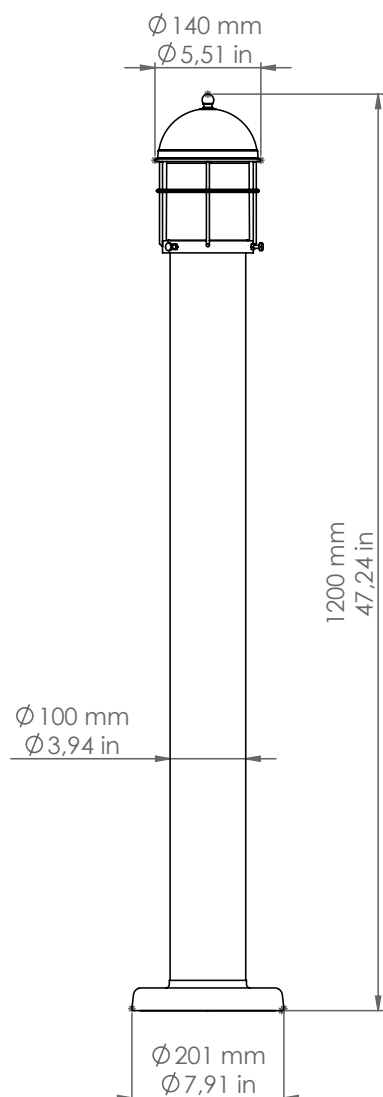

LAR.194/120/A

Attila

Descrizione: / Description:

Apparecchio da giardino senza interrato, altezza 1200mm.

/ Garden appliance without buried base, 1200mm height.

LAR.194/120/A

DATI TECNICI: / TECHNICAL DATA:

CE  

SORGENTE LUMINOSA: / LIGHT SOURCE:

1x15W LED
230V - 50Hz
E27

LAMPADINA NON INCLUSA

/ LIGHT BULB NOT INCLUDED

Sorgente luminosa sostituibile dall'utente finale
/ Replaceable light source by an end-user

MATERIALE:

/ MATERIAL:

Tubo, base, coprivetro: ottone/rame
/ Tube, base, glass cover: brass/copper

Diffusore: vetro soffiato trasparente
/ Diffuser: clear blown glass

VOLUME [M³]: 0,19

PESO LORDO [Kg]: 12,75
/ GROSS WEIGHT [Kg]: