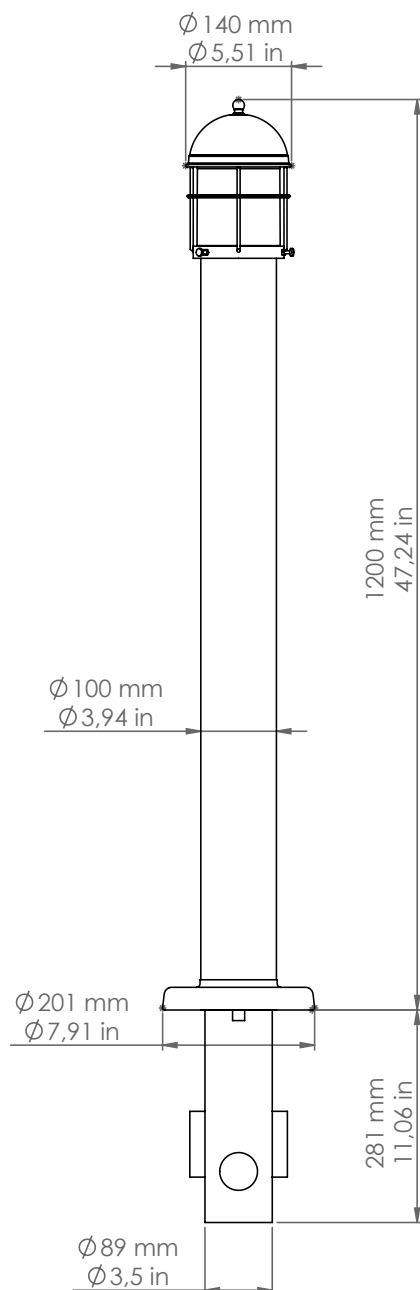

Attila

LAR.194/120/B

Descrizione: / Description:

Apparecchio da giardino senza interrato, altezza 1200mm.

/ Garden appliance without buried base, 1200mm height.

LAR.194/120/B

DATI TECNICI: / TECHNICAL DATA:

SORGENTE LUMINOSA: / LIGHT SOURCE:

1x15W LED
230V - 50Hz
E27

LAMPADINA NON INCLUSA

/ LIGHT BULB NOT INCLUDED

Sorgente luminosa sostituibile dall'utente finale
/ Replaceable light source by an end-user

MATERIALE:

/ MATERIAL:

Tubo, base, coprivetro: ottone/rame
/ Tube, base, glass cover: brass/copper

Interrato: ferro smaltato a caldo
/ Buried base: hot enameled iron

Diffusore: vetro soffiato trasparente
/ Diffuser: clear blown glass

VOLUME [M³]: 0,19

PESO LORDO [Kg]: 13,3
/ GROSS WEIGHT [Kg]:

FINITURE: Ottone e rame anticato
/ FINISHES: Aged brass and copper