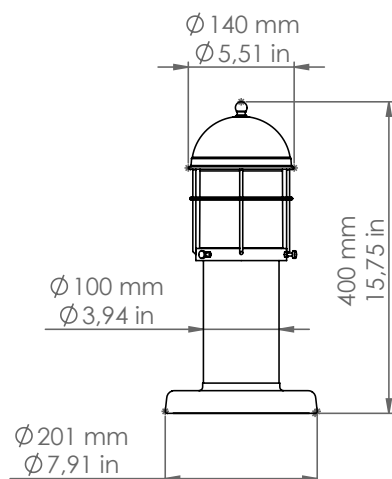

## Attila

*Descrizione: / Description:*

*Apparecchio da giardino senza interrato, altezza 400mm.*

*/ Garden appliance without buried base, 400mm height.*

## LAR.194/40/A

DATI TECNICI: / TECHNICAL DATA:

SORGENTE LUMINOSA: / LIGHT SOURCE:

1x15W LED  
230V - 50Hz  
E27

LAMPADINA NON INCLUSA

/ LIGHT BULB NOT INCLUDED

Sorgente luminosa sostituibile dall'utente finale  
/ Replaceable light source by an end-user

MATERIALE:

/ MATERIAL:

Tubo, base, coprivetro: ottone/rame  
/ Tube, base, glass cover: brass/copper

Diffusore: vetro soffiato trasparente  
/ Diffuser: clear blown glass

VOLUME [M<sup>3</sup>]: 0,1

PESO LORDO [Kg]: 7,56  
/ GROSS WEIGHT [Kg]: