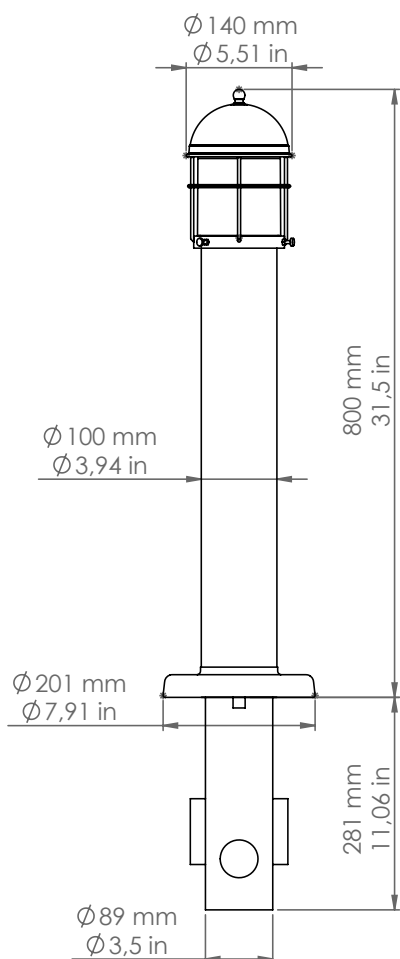

## Attila

Art. LAR.194/80/A

*Descrizione: / Description:*

*Apparecchio da giardino comprensivo di interrato, altezza 800mm.*

*/ Garden appliance with buried base, 800mm height.*

## LAR.194/80/B

DATI TECNICI: / TECHNICAL DATA:

SORGENTE LUMINOSA: / LIGHT SOURCE:

1x15W LED  
230V - 50Hz  
E27

LAMPADINA NON INCLUSA

/ LIGHT BULB NOT INCLUDED

Sorgente luminosa sostituibile dall'utente finale  
/ Replaceable light source by an end-user

MATERIALE:

/ MATERIAL:

Tubo, base, coprivetro: ottone/rame  
/ Tube, base, glass cover: brass/copper

Interrato: ferro smaltato a caldo  
/ Buried base: hot enameled iron

Diffusore: vetro soffiato trasparente  
/ Diffuser: clear blown glass

VOLUME [M<sup>3</sup>]: 0,19

PESO LORDO [Kg]: 10,5  
/ GROSS WEIGHT [Kg]:

FINITURE: Ottone e rame anticati  
/ FINISHES: Aged brass and copper