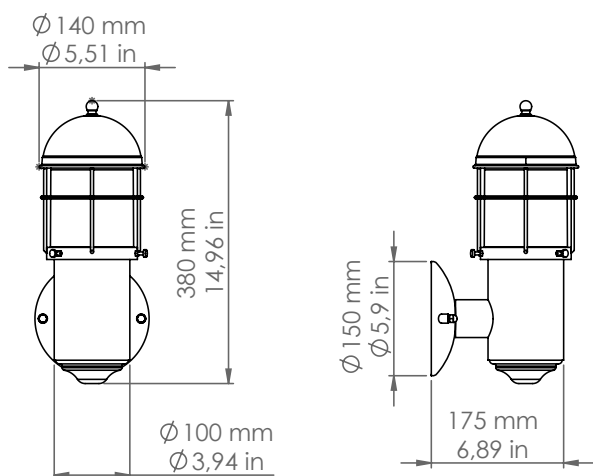

LAR.196

Attila

*Descrizione: / Description:*

*Applique.*

*/ Wall lamp.*

## LAR.196

DATI TECNICI: / TECHNICAL DATA:

SORGENTE LUMINOSA: / LIGHT SOURCE:

1x15W LED  
230V - 50Hz  
E27

LAMPADINA NON INCLUSA

/ LIGHT BULB NOT INCLUDED

Sorgente luminosa sostituibile dall'utente finale  
/ Replaceable light source by an end-user

MATERIALE:

/ MATERIAL:

Tubo, base, coprivetro: ottone/rame  
/ Tube, base, glass cover: brass/copper

Diffusore: vetro soffiato trasparente  
/ Diffuser: clear blown glass

VOLUME [M<sup>3</sup>]: 0,07

PESO LORDO [Kg]: 4,76  
/ GROSS WEIGHT [Kg]: