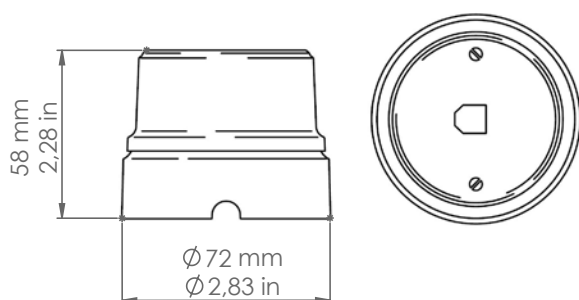

DATI TECNICI: / TECHNICAL DATA:

VOLUME [M³]: 0,001

PESO LORDO [Kg]: 0,226
/ GROSS WEIGHT [Kg]:

MATERIALE: Ceramica
/ MATERIAL: Ceramic

FINITURE: 00: Ceramica bianca
/ FINISHES: / White ceramic

C: "Cotto"

FR: Filo rosso
/ Red line