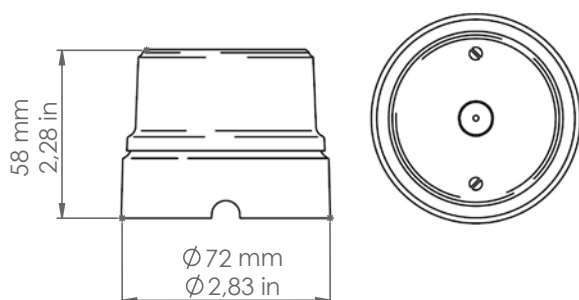

LAR.25. ... /TV /SAT

Sirio

Art. LAR.20.C Art. LAR.131.C
 Art. LAR.134.A Art. LAR.138.03

Descrizione: / Description:

Preso coassiale TV connettore femmina Ø9.5 mm, disponibile nella finitura ceramica bianca, ceramica "cotta" o filo colorato. L'articolo è comprensivo di frutto interno e può essere corredato con particolari di nostra produzione della serie "Pleiadi", da ordinare a parte.

/ TV/SAT coaxial socket female connector Ø9.5 mm, available in white ceramic, "cotta" ceramic or coloured line finish. The article includes internal fruit and it can be combined with the "Pleiadi" accessories, to be ordered separately.

LAR.25. .../TV /SAT

DATI TECNICI: / TECHNICAL DATA:

VOLUME [M³]: 0,001

PESO LORDO [Kg]: 0,23
/ GROSS WEIGHT [Kg]:

MATERIALE: Ceramica
/ MATERIAL: Ceramic

FINITURE: 00: Ceramica bianca
/ FINISHES: / White ceramic