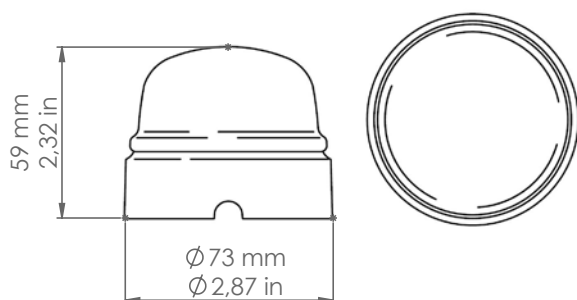

## Rigel

Art. LAR.30.FM  
 Art. LAR.134.A  
 Art. LAR.138.02

Art. LAR.33.FB

Art. LAR.32.FB

*Descrizione: / Description:*

*Scatola di derivazione piccola disponibile nella finitura ceramica bianca, ceramica "cotto" o filo colorato. L'articolo può essere corredato con particolari di nostra produzione della serie "Pleiadi", da ordinare a parte.*

*/ Small junction box available in white ceramic, "cotto" ceramic or coloured line finish. The article can be combined with the "Pleiadi" accessories, to be ordered separately.*

## LAR.32. ...

DATI TECNICI: / TECHNICAL DATA:

VOLUME [M³]: 0,001

PESO LORDO [Kg]: 0,192  
/ GROSS WEIGHT [Kg]:

MATERIALE: Ceramica  
/ MATERIAL: Ceramic

FINITURE: / FINISHES:

- 00: Ceramica bianca / White ceramic
- C: "Cotto"
- FR: Filo rosso / Red line
- FM: Filo marrone / Brown line
- FA: Filo verde / green line
- FB: Filo blu / Blue line
- FO: Filo arancio / Orange line