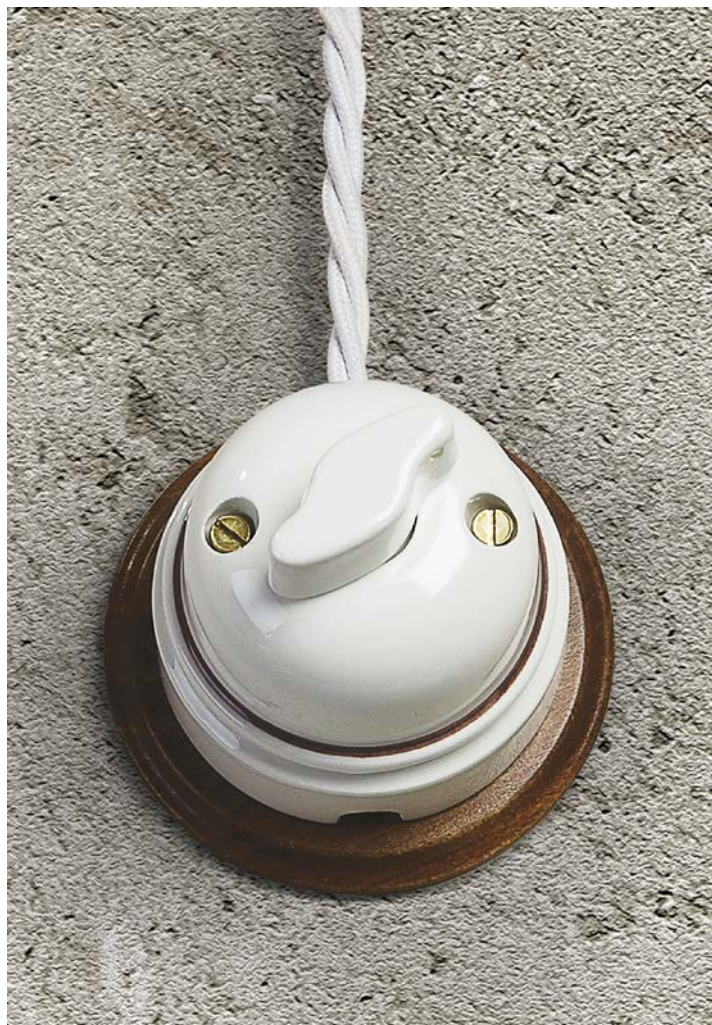

## Rigel

Art. LAR.30.FM  
 Art. LAR.134.A  
 Art. LAR.138.02

Art. LAR.33.FB

Art. LAR.32.FB

*Descrizione: / Description:*

*Scatola di derivazione piccola disponibile nella finitura ceramica bianca, ceramica "cotto" o filo colorato. L'articolo può essere corredato con particolari di nostra produzione della serie "Pleiadi", da ordinare a parte.*

*/ Small junction box available in white ceramic, "cotto" ceramic or coloured line finish. The article can be combined with the "Pleiadi" accessories, to be ordered separately.*

## LAR.32. ...

DATI TECNICI: / TECHNICAL DATA:

VOLUME [M³]: 0,001

PESO LORDO [Kg]: 0,192  
/ GROSS WEIGHT [Kg]:

MATERIALE: Ceramica  
/ MATERIAL: Ceramic

FINITURE: / FINISHES:

- 00: Ceramica bianca / White ceramic
- C: "Cotto"
- FR: Filo rosso / Red line
- FM: Filo marrone / Brown line
- FA: Filo verde / green line
- FB: Filo blu / Blue line
- FO: Filo arancio / Orange line