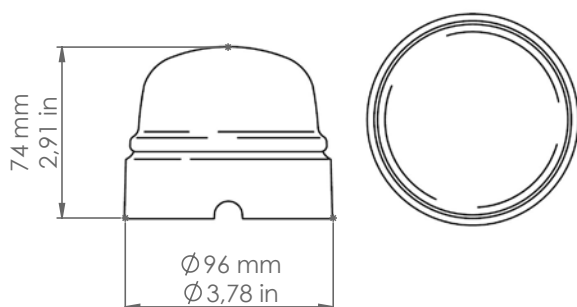

LAR.33. ...

Rigel

Art. LAR.30.FM
 Art. LAR.134.A
 Art. LAR.138.02

Art. LAR.33.FB

Art. LAR.32.FB

Descrizione: / Description:

Scatola di derivazione grande disponibile nella finitura ceramica bianca, ceramica "cotto" o filo colorato. L'articolo può essere corredato con particolari di nostra produzione della serie "Pleiadi", da ordinare a parte.

/ Big junction box available in white ceramic, "cotto" ceramic or coloured line finish. The article can be combined with the "Pleiadi" accessories, to be ordered separately.

LAR.33. ...

DATI TECNICI: / TECHNICAL DATA:

VOLUME [M³]: 0,002

PESO LORDO [Kg]: 0,32
/ GROSS WEIGHT [Kg]:

MATERIALE: Ceramica
/ MATERIAL: Ceramic

FINITURE: / FINISHES:

- 00: Ceramica bianca / White ceramic
- C: "Cotto"
- FR: Filo rosso / Red line
- FM: Filo marrone / Brown line
- FA: Filo verde / green line
- FB: Filo blu / Blue line
- FO: Filo arancio / Orange line