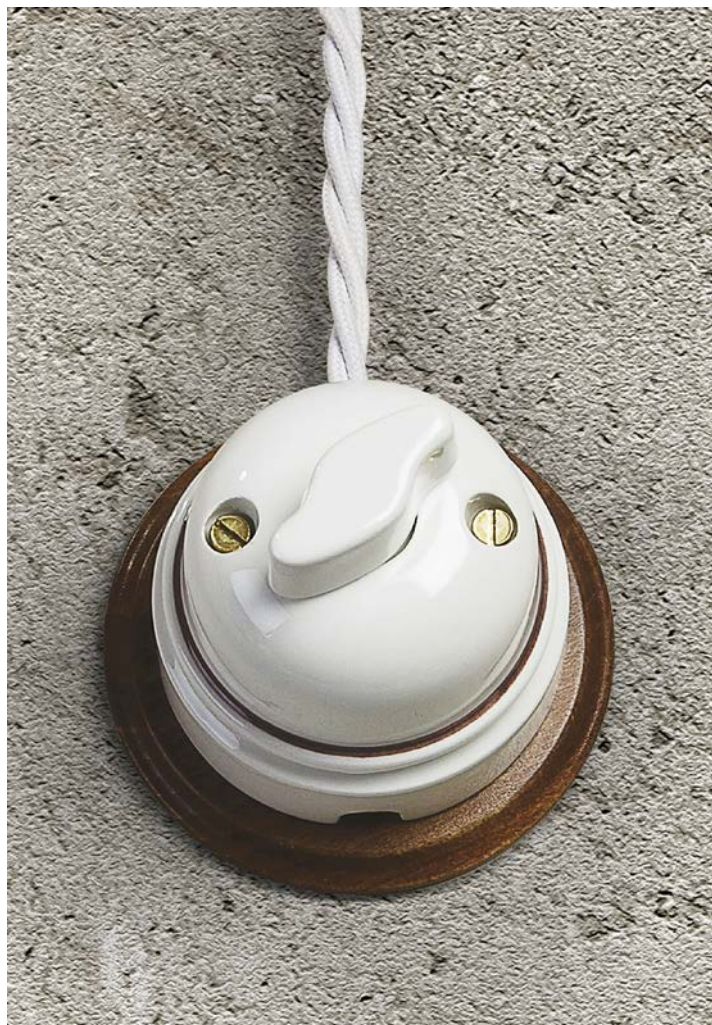

LAR.33. ...

Rigel

Art. LAR.30.FM
 Art. LAR.134.A
 Art. LAR.138.02

Art. LAR.33.FB

Art. LAR.32.FB

Descrizione: / Description:

Scatola di derivazione grande disponibile nella finitura ceramica bianca, ceramica "cotto" o filo colorato. L'articolo può essere corredato con particolari di nostra produzione della serie "Pleiadi", da ordinare a parte.

/ Big junction box available in white ceramic, "cotto" ceramic or coloured line finish. The article can be combined with the "Pleiadi" accessories, to be ordered separately.

LAR.33. ...

DATI TECNICI: / TECHNICAL DATA:

VOLUME [M³]: 0,002

PESO LORDO [Kg]: 0,32
/ GROSS WEIGHT [Kg]:

MATERIALE: Ceramica
/ MATERIAL: Ceramic

FINITURE: / FINISHES:

- 00: Ceramica bianca / White ceramic
- C: "Cotto"
- FR: Filo rosso / Red line
- FM: Filo marrone / Brown line
- FA: Filo verde / green line
- FB: Filo blu / Blue line
- FO: Filo arancio / Orange line