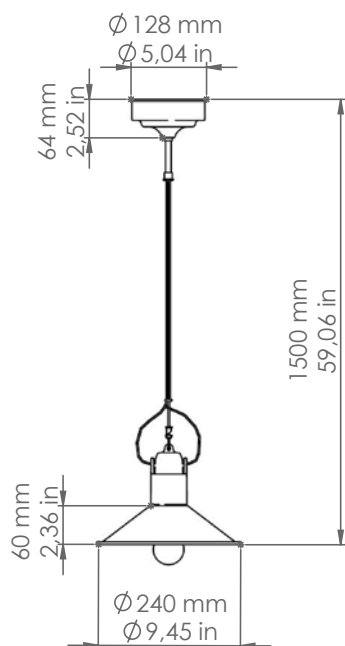

LAR.71.01

DATI TECNICI: / TECHNICAL DATA:

SORGENTE LUMINOSA: / LIGHT SOURCE:

15W LED
230V - 50Hz
E27

LAMPADINA NON INCLUSA
/ LIGHT BULB NOT INCLUDED

Sorgente luminosa sostituibile dall'utente finale
/ Replaceable light source by an end-user

MATERIALI:
/ MATERIALS:

Rame e ceramica
/ Copper and ceramic

VOLUME [M³]:

0,03

PESO LORDO [Kg]:
/ GROSS WEIGHT [Kg]:

2,12

FINITURE:
/ FINISHES:

Rame anticato e Ceramica bianca
/ Aged copper and white ceramic

Attenzione: se si desidera collegare esternamente l'articolo alla treccia di cotone, e' necessario specificare, al momento dell'ordine, la quantita' ed il posizionamento dei fori da predisporre nel rosone per il passaggio della treccia.

/ Notice: if you want to connect the item to the cotton braid, it's mandatory to specify, when ordering, the quantity and positioning of the side holes to be prepared in the ceiling rose for the cables passage.