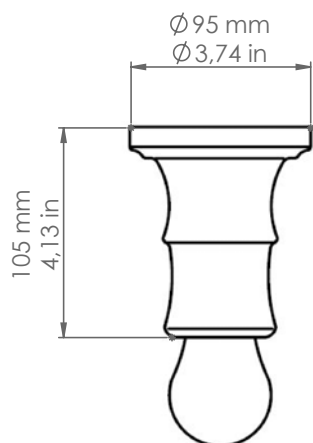

Aldo Bernardi®

Aldo Bernardi s.r.l.

tel.

+39 0423 538783

Email

info@aldobernardi.it

Indirizzo /Address

via Vittorio Veneto, 7, Pieve del Grappa (TV)

LAR.80. ...

DATI TECNICI: / TECHNICAL DATA:

SORGENTE LUMINOSA: / LIGHT SOURCE:

15W LED
230V - 50Hz
E27

LAMPADINA NON INCLUSA

/ LIGHT BULB NOT INCLUDED

Sorgente luminosa sostituibile dall'utente finale
/ Replaceable light source by an end-user

VOLUME [M³]: 0,01

PESO LORDO [Kg]: 0,68
/ GROSS WEIGHT [Kg]:

MATERIALE: Ceramica
/ MATERIAL: Ceramic

FINITURE: / FINISHES:

- 00: Ceramica bianca / White ceramic
- C: "Cotto"
- FR: Filo rosso / Red line
- FM: Filo marrone / Brown line
- FV: Filo verde / green line
- FB: Filo blu / Blue line
- FO: Filo arancio / Orange line