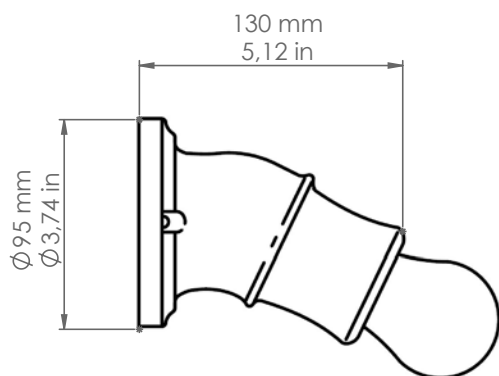

Mirfak

LAR.85.C

Art. LAR.85.C
Art. LAR.134.B

Descrizione: / Description:

Apparecchio a parete in ceramica "cotto". L'articolo può essere corredato con accessori di nostra produzione, da ordinare a parte.

/ Wall fixture in "cotto" ceramic. Fixtures can be combined with the accessories for our production, to be ordered separately.

LAR.85.C

DATI TECNICI: / TECHNICAL DATA:

SORGENTE LUMINOSA: / LIGHT SOURCE:

15W LED
230V - 50Hz
E27

LAMPADINA NON INCLUSA

/ LIGHT BULB NOT INCLUDED

Sorgente luminosa sostituibile dall'utente finale
/ Replaceable light source by an end-user

VOLUME [M³]: 0,01

PESO LORDO [Kg]: 0,68
/ GROSS WEIGHT [Kg]:

MATERIALE: Ceramica
/ MATERIAL: Ceramic

FINITURE: C: Ceramica "cotto"
/ FINISHES: / "Cotto" ceramic