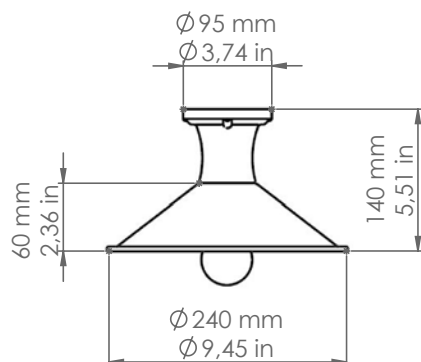

LAR.91.01

DATI TECNICI: / TECHNICAL DATA:

SORGENTE LUMINOSA: / LIGHT SOURCE:

15W LED
230V - 50Hz
E27

LAMPADINA NON INCLUSA

/ LIGHT BULB NOT INCLUDED

Sorgente luminosa sostituibile dall'utente finale

/ Replaceable light source by an end-user

MATERIALI:
/ MATERIALS:

Rame e ceramica
/ Copper and ceramic

VOLUME [M³]:

0,02

PESO LORDO [Kg]:

1,48

/ GROSS WEIGHT [Kg]:

FINITURE:

/ FINISHES:

Rame anticato e Ceramica bianca

/ Aged copper and white ceramic

Attenzione: se si desidera collegare esternamente l'articolo alla treccia di cotone, e' necessario specificare, al momento dell'ordine, la quantita' ed il posizionamento dei fori da predisporre nella base per il passaggio della treccia.

/ Notice: if you want to connect the item to the cotton braid, it's mandatory to specify, when ordering, the quantity and positioning of the side holes to be prepared in the base for the cables passage.