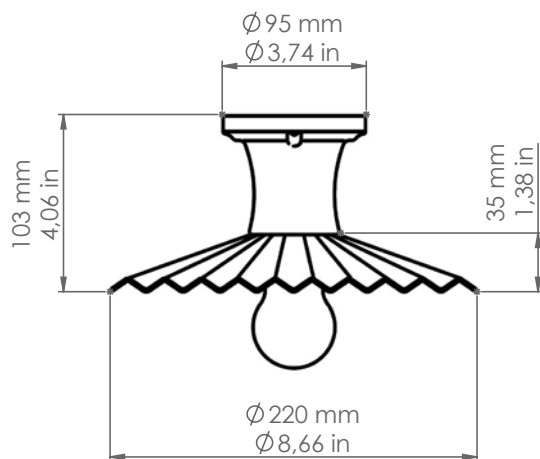

Aldo Bernardi®

Aldo Bernardi s.r.l.

tel.

+39 0423 538783

Email

info@aldobernardi.it

Indirizzo /Address

via Vittorio Veneto, 7, Pieve del Grappa (TV)

LAR.93.00/22

DATI TECNICI: / TECHNICAL DATA:

CE IP20

SORGENTE LUMINOSA: / LIGHT SOURCE:

15W LED
230V - 50Hz
E27

LAMPADINA NON INCLUSA
/ LIGHT BULB NOT INCLUDED

Sorgente luminosa sostituibile dall'utente finale
/ Replaceable light source by an end-user

VOLUME [M³]: 0,02

PESO LORDO [Kg]: 1,28
/ GROSS WEIGHT [Kg]:

MATERIALE: Ceramica
/ MATERIAL: Ceramic

FINITURA: 00: Ceramica bianca
/ FINISH: / White ceramic