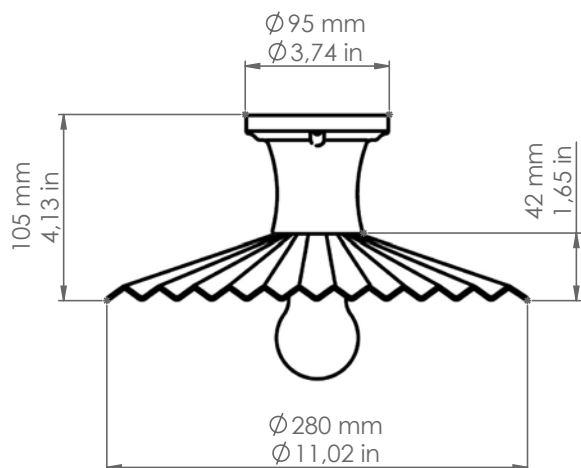

Cappe

LAR.93.00/26

Art. LAR.93.FB/26

Art. LAR.134.B

Descrizione: / Description:

Plafoniera in ceramica bianca, perfetta in un ingresso o appesa sopra ad un tavolo, dona all'ambiente una luce calda ed avvolgente. L'articolo può essere corredato con accessori di nostra produzione, da ordinare a parte, delle linee: "Castore", "Polluce", "Antares", "Sirio", "Rigel", "Bellatrix", "Meissa", "Schengen", "Acquario", "Mimosa", "Pleiadi".

LAR.93.00/26

DATI TECNICI: / TECHNICAL DATA:

CE IP20

SORGENTE LUMINOSA: / LIGHT SOURCE:

15W LED
230V - 50Hz
E27

LAMPADINA NON INCLUSA
/ LIGHT BULB NOT INCLUDED

Sorgente luminosa sostituibile dall'utente finale
/ Replaceable light source by an end-user

VOLUME [M³]: 0,03

PESO LORDO [Kg]: 1,3
/ GROSS WEIGHT [Kg]:

MATERIALE: Ceramica
/ MATERIAL: Ceramic

FINITURA: 00: Ceramica bianca
/ FINISH: / White ceramic