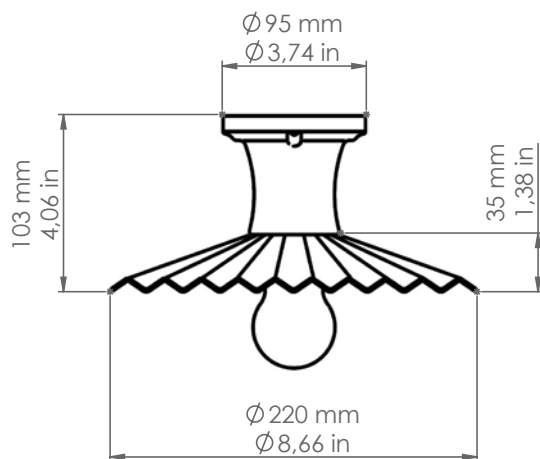

LAR.93.C/22

DATI TECNICI: / TECHNICAL DATA:

CE IP20

SORGENTE LUMINOSA: / LIGHT SOURCE:

15W LED
230V - 50Hz
E27

LAMPADINA NON INCLUSA
/ LIGHT BULB NOT INCLUDED

Sorgente luminosa sostituibile dall'utente finale
/ Replaceable light source by an end-user

VOLUME [M³]: 0,02

PESO LORDO [Kg]: 1,28
/ GROSS WEIGHT [Kg]:

MATERIALE: Ceramica
/ MATERIAL: Ceramic

FINITURA: C: Ceramica "cotto"
/ FINISH: / "Cotto" ceramic