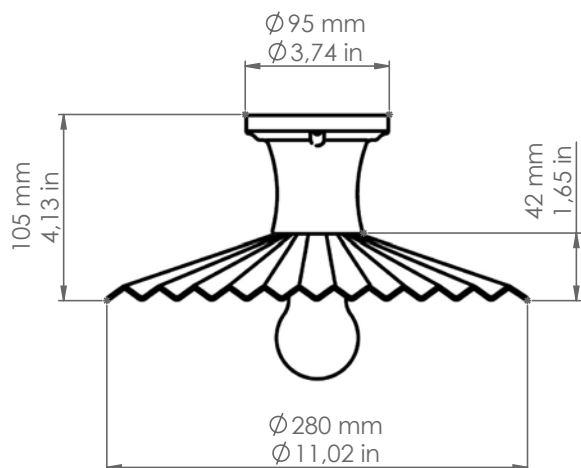

Aldo Bernardi®

Aldo Bernardi s.r.l.

tel.

+39 0423 538783

Email

info@aldobernardi.it

Indirizzo /Address

via Vittorio Veneto, 7, Pieve del Grappa (TV)

LAR.93.C/26

DATI TECNICI: / TECHNICAL DATA:

CE IP20

SORGENTE LUMINOSA: / LIGHT SOURCE:

15W LED
230V - 50Hz
E27

LAMPADINA NON INCLUSA
/ LIGHT BULB NOT INCLUDED

Sorgente luminosa sostituibile dall'utente finale
/ Replaceable light source by an end-user

VOLUME [M³]: 0,03

PESO LORDO [Kg]: 1,3
/ GROSS WEIGHT [Kg]:

MATERIALE: Ceramica
/ MATERIAL: Ceramic

FINITURA: C: Ceramica "cotto"
/ FINISH: / "Cotto" ceramic