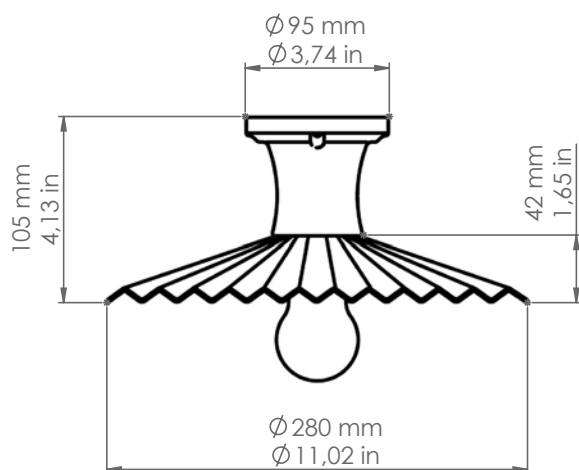

LAR.93. .../26

DATI TECNICI: / TECHNICAL DATA:

SORGENTE LUMINOSA: / LIGHT SOURCE:

15W LED
230V - 50Hz
E27

LAMPADINA NON INCLUSA
/ LIGHT BULB NOT INCLUDED

Sorgente luminosa sostituibile dall'utente finale
/ Replaceable light source by an end-user

VOLUME [M³]: 0,03

PESO LORDO [Kg]: 1,3
/ GROSS WEIGHT [Kg]:

MATERIALE: Ceramica
/ MATERIAL: Ceramic

FINITURE: / FINISHES:

FILI COLORATI: FR - Filo rosso
/ COLOURED LINES: FR - Red line

FM - Filo marrone
FM - Brown line

FV - Filo verde
FV - green line

FB - Filo blu
FB - Blue line

FO - Filo arancio
FO - Orange line