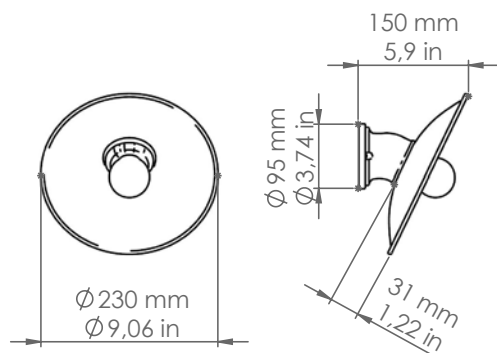

LAR.95.03

DATI TECNICI: / TECHNICAL DATA:

SORGENTE LUMINOSA: / LIGHT SOURCE:

15W LED
230V - 50Hz
E27

LAMPADINA NON INCLUSA

/ LIGHT BULB NOT INCLUDED

Sorgente luminosa sostituibile dall'utente finale

/ Replaceable light source by an end-user

MATERIALI:
/ MATERIALS:

Rame e ceramica
/ Copper and ceramic

VOLUME [M³]:

0,02

PESO LORDO [Kg]:

1,360

/ GROSS WEIGHT [Kg]:

FINITURE:

/ FINISHES:

Rame anticato e Ceramica bianca

/ Aged copper and white ceramic

Attenzione: se si desidera collegare esternamente l'articolo alla treccia di cotone, e' necessario specificare, al momento dell'ordine, la quantita' ed il posizionamento dei fori da predisporre nella base per il passaggio della treccia.

/ Notice: if you want to connect the item to the cotton braid, it's mandatory to specify, when ordering, the quantity and positioning of the side holes to be prepared in the base for the cables passage.