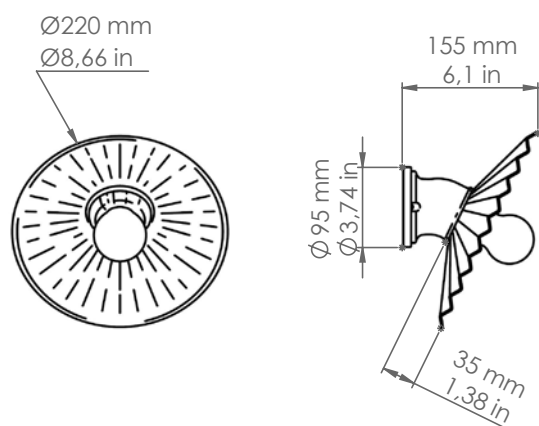

LAR.97.00/22

Cappe

Art. LAR.97.FM/22

Art. LAR.134.B

Descrizione: / Description:

Applique in ceramica bianca, perfetta in un ingresso o appesa sopra ad un tavolo, dona all'ambiente una luce calda ed avvolgente. L'articolo può essere corredato con accessori di nostra produzione, da ordinare a parte, delle linee: "Castore", "Polluce", "Antares", "Sirio", "Rigel", "Bellatrix", "Meissa", "Schengen", "Acquario", "Mimosa", "Pleiadi".

LAR.97.00/22

DATI TECNICI: / TECHNICAL DATA:

CE IP20

SORGENTE LUMINOSA: / LIGHT SOURCE:

15W LED
230V - 50Hz
E27

LAMPADINA NON INCLUSA
/ LIGHT BULB NOT INCLUDED

Sorgente luminosa sostituibile dall'utente finale
/ Replaceable light source by an end-user

VOLUME [M³]: 0,02

PESO LORDO [Kg]: 1,28
/ GROSS WEIGHT [Kg]:

MATERIALE: Ceramica
/ MATERIAL: Ceramic

FINITURA: 00: Ceramica bianca
/ FINISH: / White ceramic