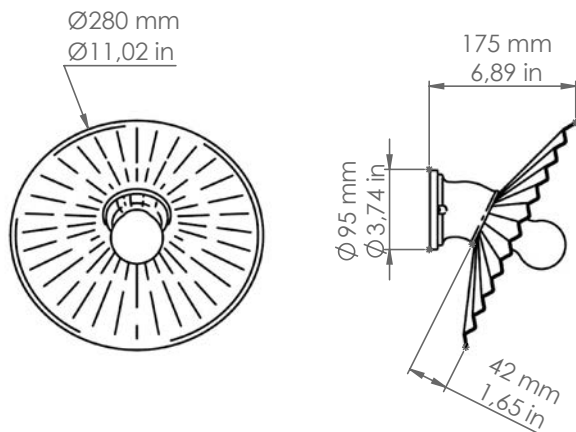

LAR.97.00/26

DATI TECNICI: / TECHNICAL DATA:

CE

SORGENTE LUMINOSA: / LIGHT SOURCE:

15W LED
230V - 50Hz
E27

LAMPADINA NON INCLUSA
/ LIGHT BULB NOT INCLUDED

Sorgente luminosa sostituibile dall'utente finale
/ Replaceable light source by an end-user

VOLUME [M³]: 0,03

PESO LORDO [Kg]: 1,3
/ GROSS WEIGHT [Kg]:

MATERIALE: Ceramica
/ MATERIAL: Ceramic

FINITURA: 00: Ceramica bianca
/ FINISH: / White ceramic