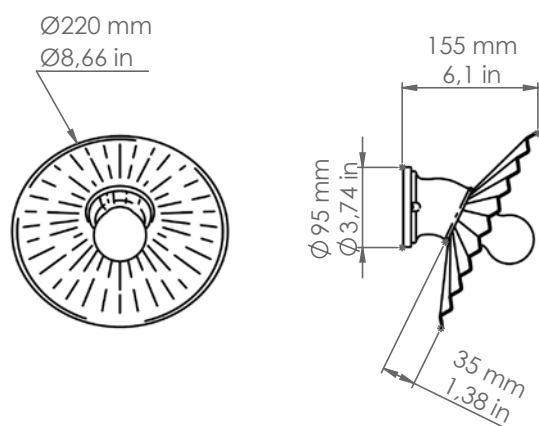

## Cappe

Art. LAR.97.FM/22

Art. LAR.134.B

*Descrizione: / Description:*

*Applique in ceramica bianca con filo colorato, perfetta in un ingresso o appesa sopra ad un tavolo, dona all'ambiente una luce calda ed avvolgente. L'articolo può essere corredato con accessori di nostra produzione, da ordinare a parte, delle linee: "Castore", "Polluce", "Antares", "Sirio", "Rigel", "Bellatrix", "Meissa", "Schengen", "Acquario", "Mimosa", "Pleiadi".*

## LAR.97. .../22

DATI TECNICI: / TECHNICAL DATA:

CE IP20

SORGENTE LUMINOSA: / LIGHT SOURCE:

15W LED  
230V - 50Hz  
E27

LAMPADINA NON INCLUSA  
/ LIGHT BULB NOT INCLUDED

Sorgente luminosa sostituibile dall'utente finale  
/ Replaceable light source by an end-user

VOLUME [M³]: 0,02

PESO LORDO [Kg]: 1,28  
/ GROSS WEIGHT [Kg]:

MATERIALE: Ceramica  
/ MATERIAL: Ceramic

FINITURE: / FINISHES:

FILI COLORATI: FR - Filo rosso  
/ COLOURED LINES: FR - Red line

FM - Filo marrone  
FM - Brown line