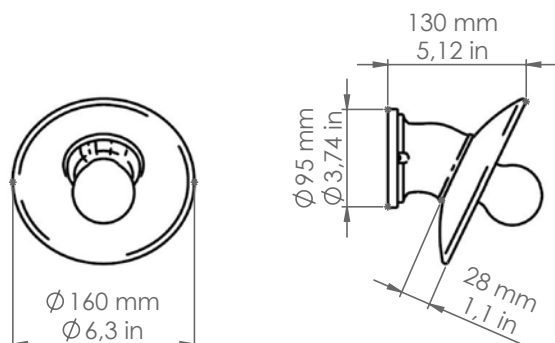

LAR.98. ...

Isola

Art. LAR.98.FR

Art. LAR.134.B

Descrizione: / Description:

Applique disponibile nelle versioni in ceramica bianca, filo colorato o ceramica "cotto". L'articolo è perfetto in un ingresso o appeso sopra ad un tavolo, dona all'ambiente una luce calda ed avvolgente. Può essere corredato con accessori di nostra produzione, da ordinare a parte, delle linee: "Castore", "Polluce", "Antares", "Sirio", "Rigel", "Bellatrix", "Meissa", "Schengen", "Acquario", "Mimosa", "Pleiadi".

LAR.98. ...

DATI TECNICI: / TECHNICAL DATA:

SORGENTE LUMINOSA: / LIGHT SOURCE:

15W LED
230V - 50Hz
E27

LAMPADINA NON INCLUSA
/ LIGHT BULB NOT INCLUDED

Sorgente luminosa sostituibile dall'utente finale
/ Replaceable light source by an end-user

VOLUME [M³]:	0,01
PESO LORDO [Kg]: / GROSS WEIGHT [Kg]:	0,820
MATERIALE: / MATERIAL:	Ceramica Ceramic
FINITURE: / FINISHES:	<p>OO: Ceramica bianca / White ceramic</p> <p>C: "Cotto"</p> <p>FR: Filo rosso / Red line</p> <p>FM: Filo marrone / Brown line</p> <p>FA: Filo verde / green line</p> <p>FB: Filo blu / Blue line</p> <p>FO: Filo arancio / Orange line</p>